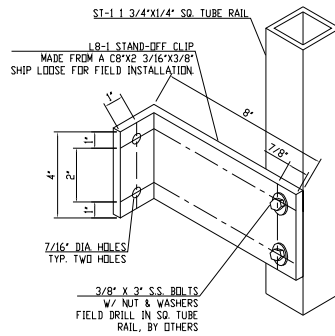

FRP LADDER W/ CAGE & RETURN

SCALE: 1'-1'-0"

LADDER RUNG DETAIL

SCALE: N.T.S.

STAND-OFF CLIP DETAIL

SCALE: N.T.S.

CAGE ATTACHMENT DETAIL

SCALE: N.T.S.

ANCHOR CLIP DETAIL

SCALE: N.T.S.

LADDER RETURN DETAIL

SCALE: N.T.S.

FRP LADDER DETAIL RETURN

DESCRIPTION:

LADDER REMOVEABLE RETURN

SCALE: 1 1/2" = 1'-0"