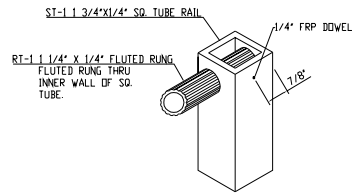

FRP LADDER W/ CAGE & RETURN

SCALE: 1'-1'-0"

LADDER RUNG DETAIL

SCALE: N.T.S.

STAND-OFF CLIP DETAIL

SCALE: N.T.S.

CAGE ATTACHMENT DETAIL

SCALE: N.T.S.

ANCHOR CLIP DETAIL

SCALE: N.T.S.

LADDER RETURN DETAIL

SCALE: N.T.S.

FRP LADDER DETAIL RETURN

DESCRIPTION:

LADDER REMOVEABLE RETURN

SCALE: 1 1/2" = 1'-0"