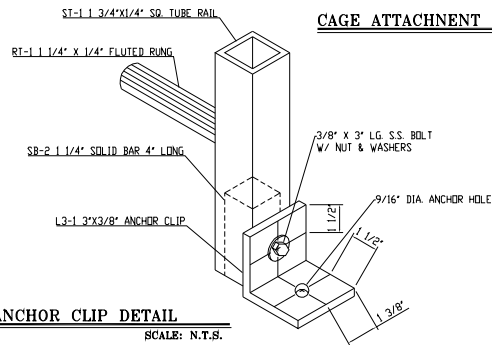

FRP LADDER W/ CAGE & RETURN

SCALE: 1'-1'-0"

LADDER RUNG DETAIL

SCALE: N.T.S.

STAND-OFF CLIP DETAIL

SCALE: N.T.S.

CAGE ATTACHMENT DETAIL

SCALE: N.T.S.

ANCHOR CLIP DETAIL

SCALE: N.T.S.

LADDER RETURN DETAIL

SCALE: N.T.S.

FRP LADDER DETAIL RETURN

DESCRIPTION:

LADDER REMOVEABLE RETURN

SCALE: 1 1/2" = 1'-0"