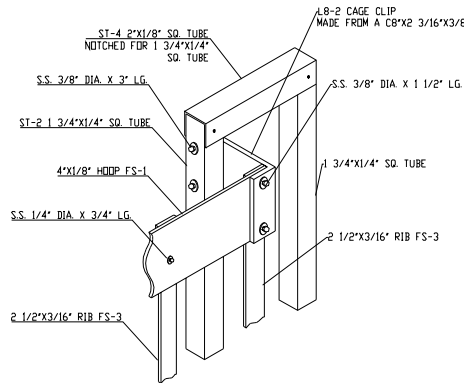

FRP LADDER W/ CAGE & RETURN

SCALE: 1'-1'-0"

LADDER RUNG DETAIL

SCALE: N.T.S.

STAND-OFF CLIP DETAIL

SCALE: N.T.S.

CAGE ATTACHMENT DETAIL

SCALE: N.T.S.

ANCHOR CLIP DETAIL

SCALE: N.T.S.

LADDER RETURN DETAIL

SCALE: N.T.S.

FRP LADDER DETAIL RETURN

DESCRIPTION:

LADDER REMOVEABLE RETURN

SCALE: 1 1/2" = 1'-0"