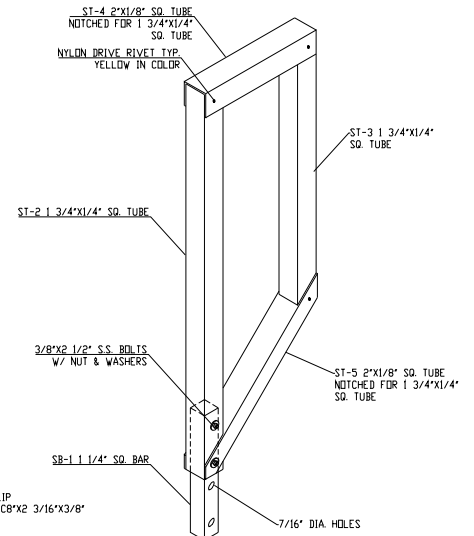

FRP LADDER W/ CAGE & RETURN

SCALE: 1'-1'-0"

LADDER RUNG DETAIL

SCALE: N.T.S.

STAND-OFF CLIP DETAIL

SCALE: N.T.S.

CAGE ATTACHMENT DETAIL

SCALE: N.T.S.

ANCHOR CLIP DETAIL

SCALE: N.T.S.

LADDER RETURN DETAIL

SCALE: N.T.S.

FRP LADDER DETAIL RETURN

DESCRIPTION:

LADDER REMOVEABLE RETURN

SCALE: 1 1/2" = 1'-0"