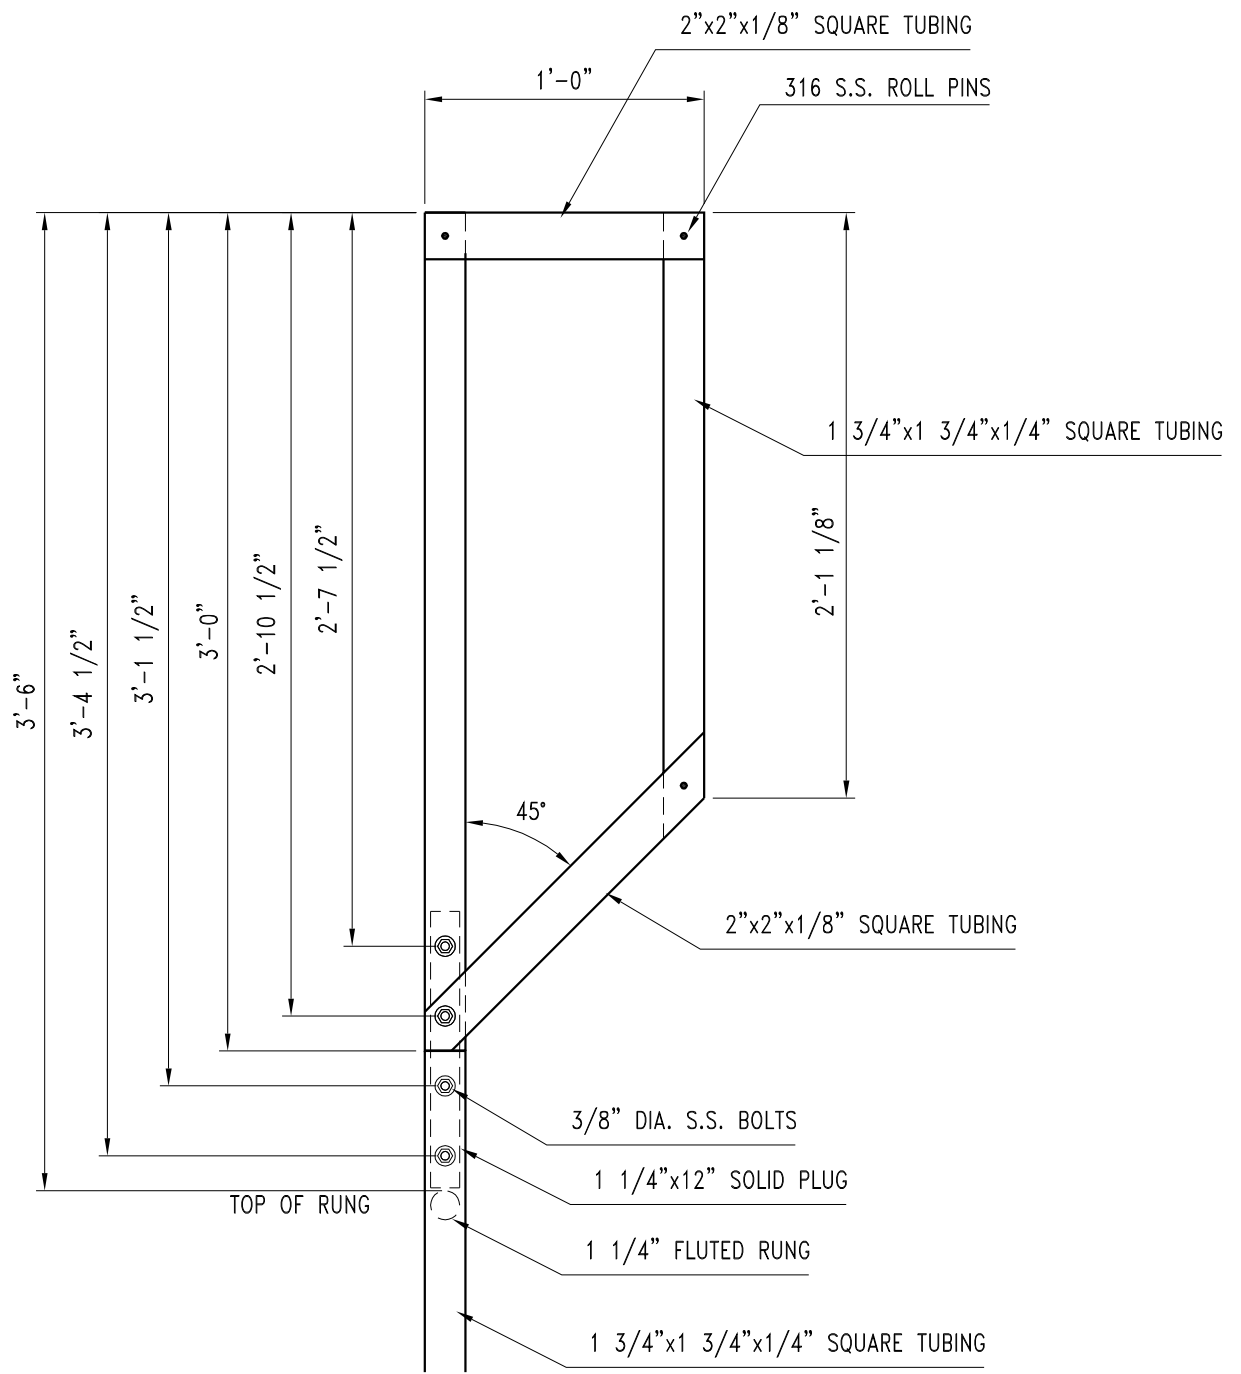

FRP LADDER W/ CAGE & RETURN

SCALE: 1'-1'-0"

LADDER RUNG DETAIL

SCALE: N.T.S.

STAND-OFF CLIP DETAIL

SCALE: N.T.S.

CAGE ATTACHMENT DETAIL

SCALE: N.T.S.

ANCHOR CLIP DETAIL

SCALE: N.T.S.

LADDER RETURN DETAIL

SCALE: N.T.S.

FRP LADDER DETAIL RETURN

DESCRIPTION:

LADDER REMOVEABLE RETURN

SCALE: 1 1/2" = 1'-0"

DATE:

DRAWN BY: